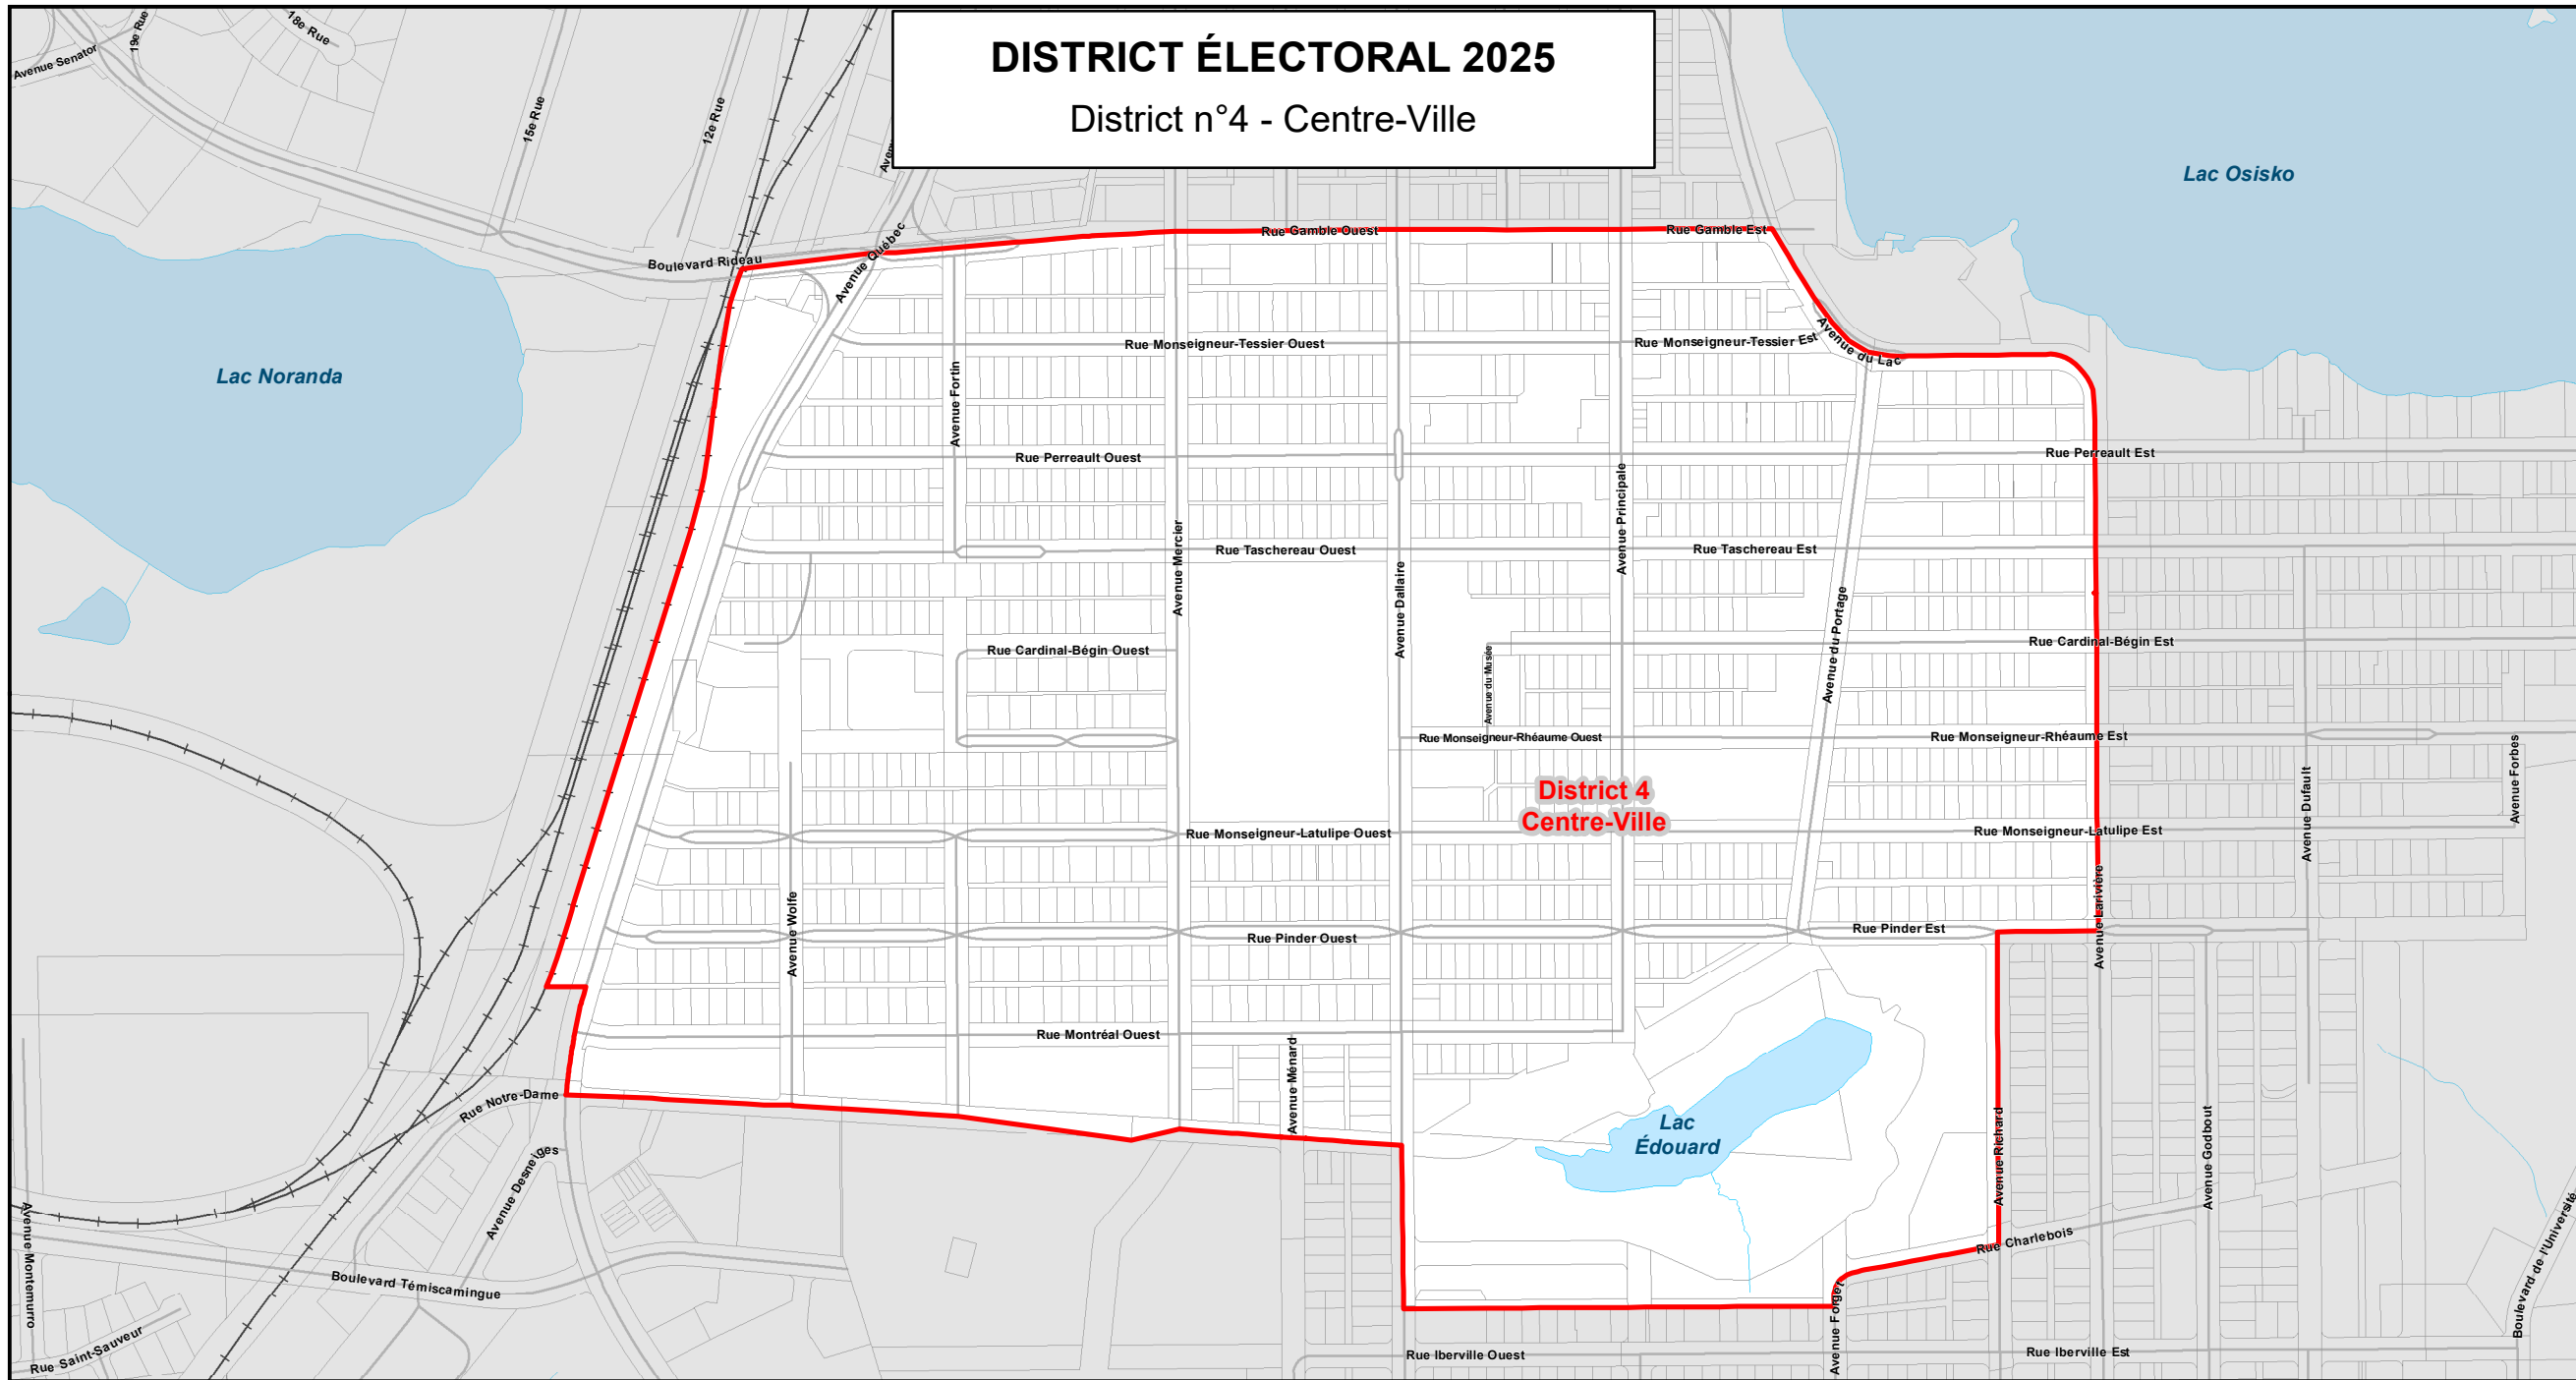

DISTRICT ÉLECTORAL 2025

District n°4 - Centre-Ville

Source : ©Ville de Rouyn-Noranda,
©Gouvernement du Québec, tous droits réservés.
La Ville se dégage de toute responsabilité quant à la fiabilité,
à l'exactitude et à la mise à jour des données cartographiques.
Toute reproduction à des fins autres que celles pour
lesquelles cette carte a été créée est interdite

Ce document n'a aucune valeur légale et
est pour référence seulement

Préparée par Natalie Marsan le : 2024-04-04

Q:\Plan_de_travail\Districts_electoraux\Districts_electoraux_2025\Districts_electoraux_2025 - District par district-paysage.mxd