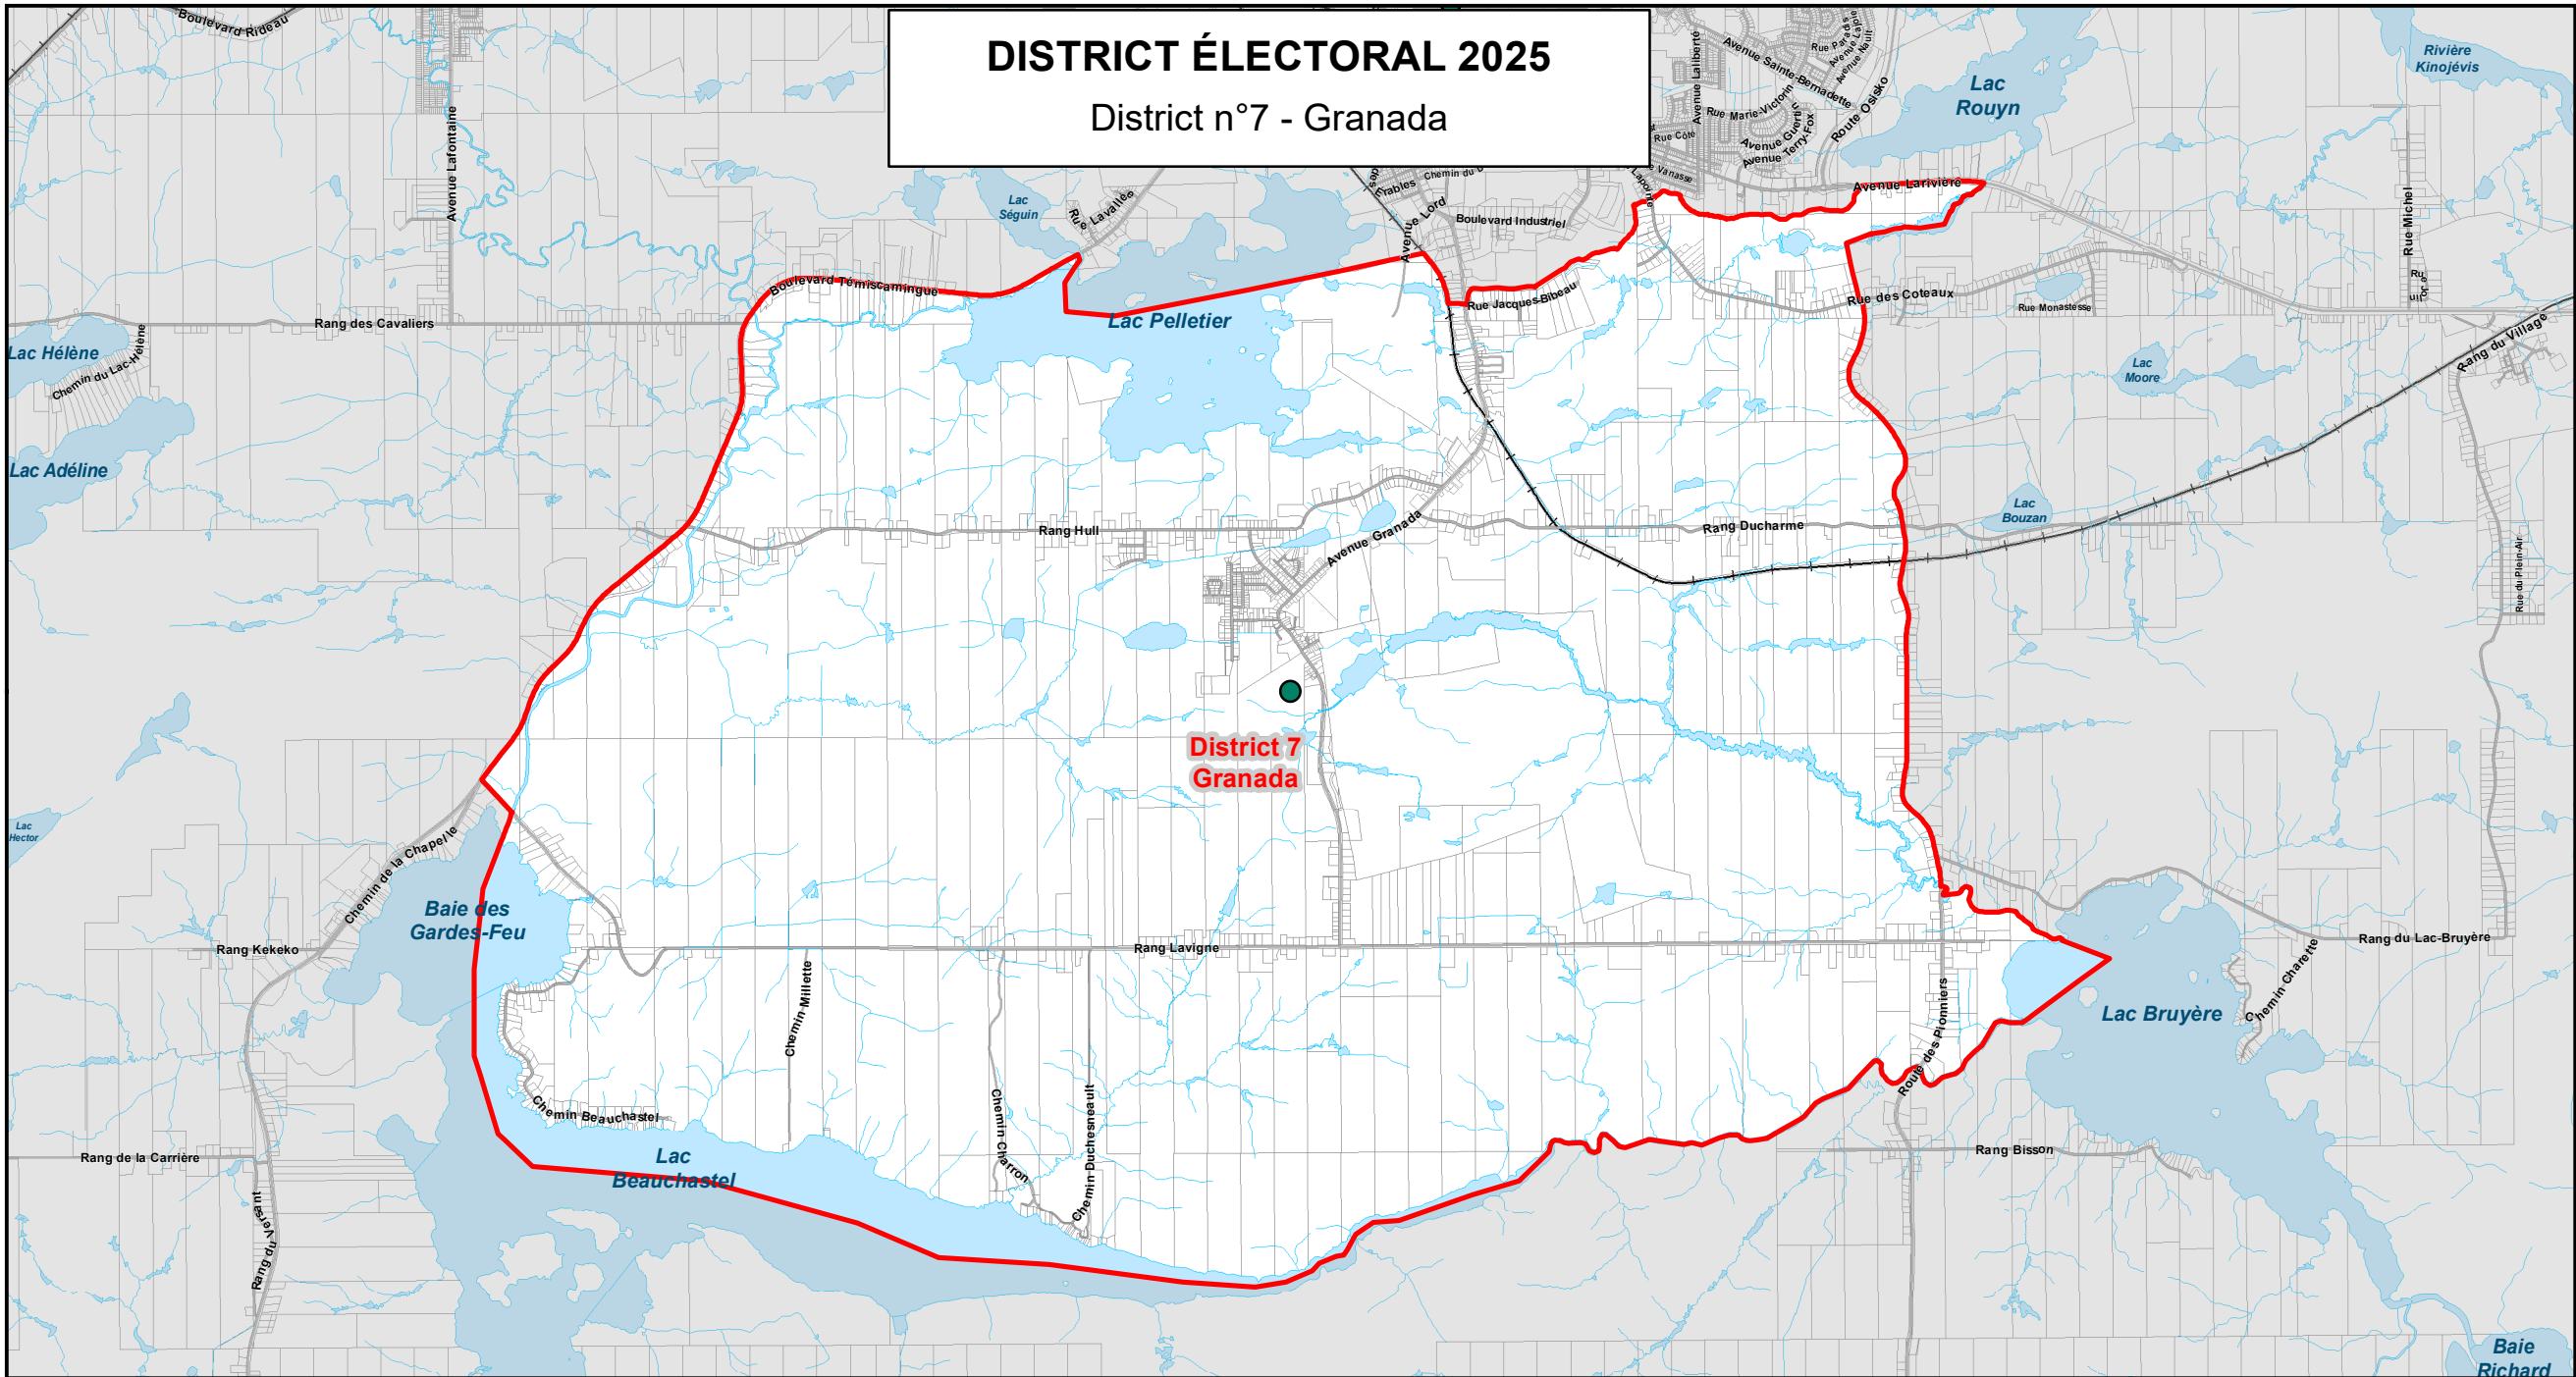

DISTRICT ÉLECTORAL 2025

District n°7 - Granada

Source : ©Ville de Rouyn-Noranda,
©Gouvernement du Québec, tous droits réservés.
La Ville se dégage de toute responsabilité quant à la fiabilité,
à l'exactitude et à la mise à jour des données cartographiques.
Toute reproduction à des fins autres que celles pour
lesquelles cette carte a été créée est interdite

Ce document n'a aucune valeur légale et
est pour référence seulement