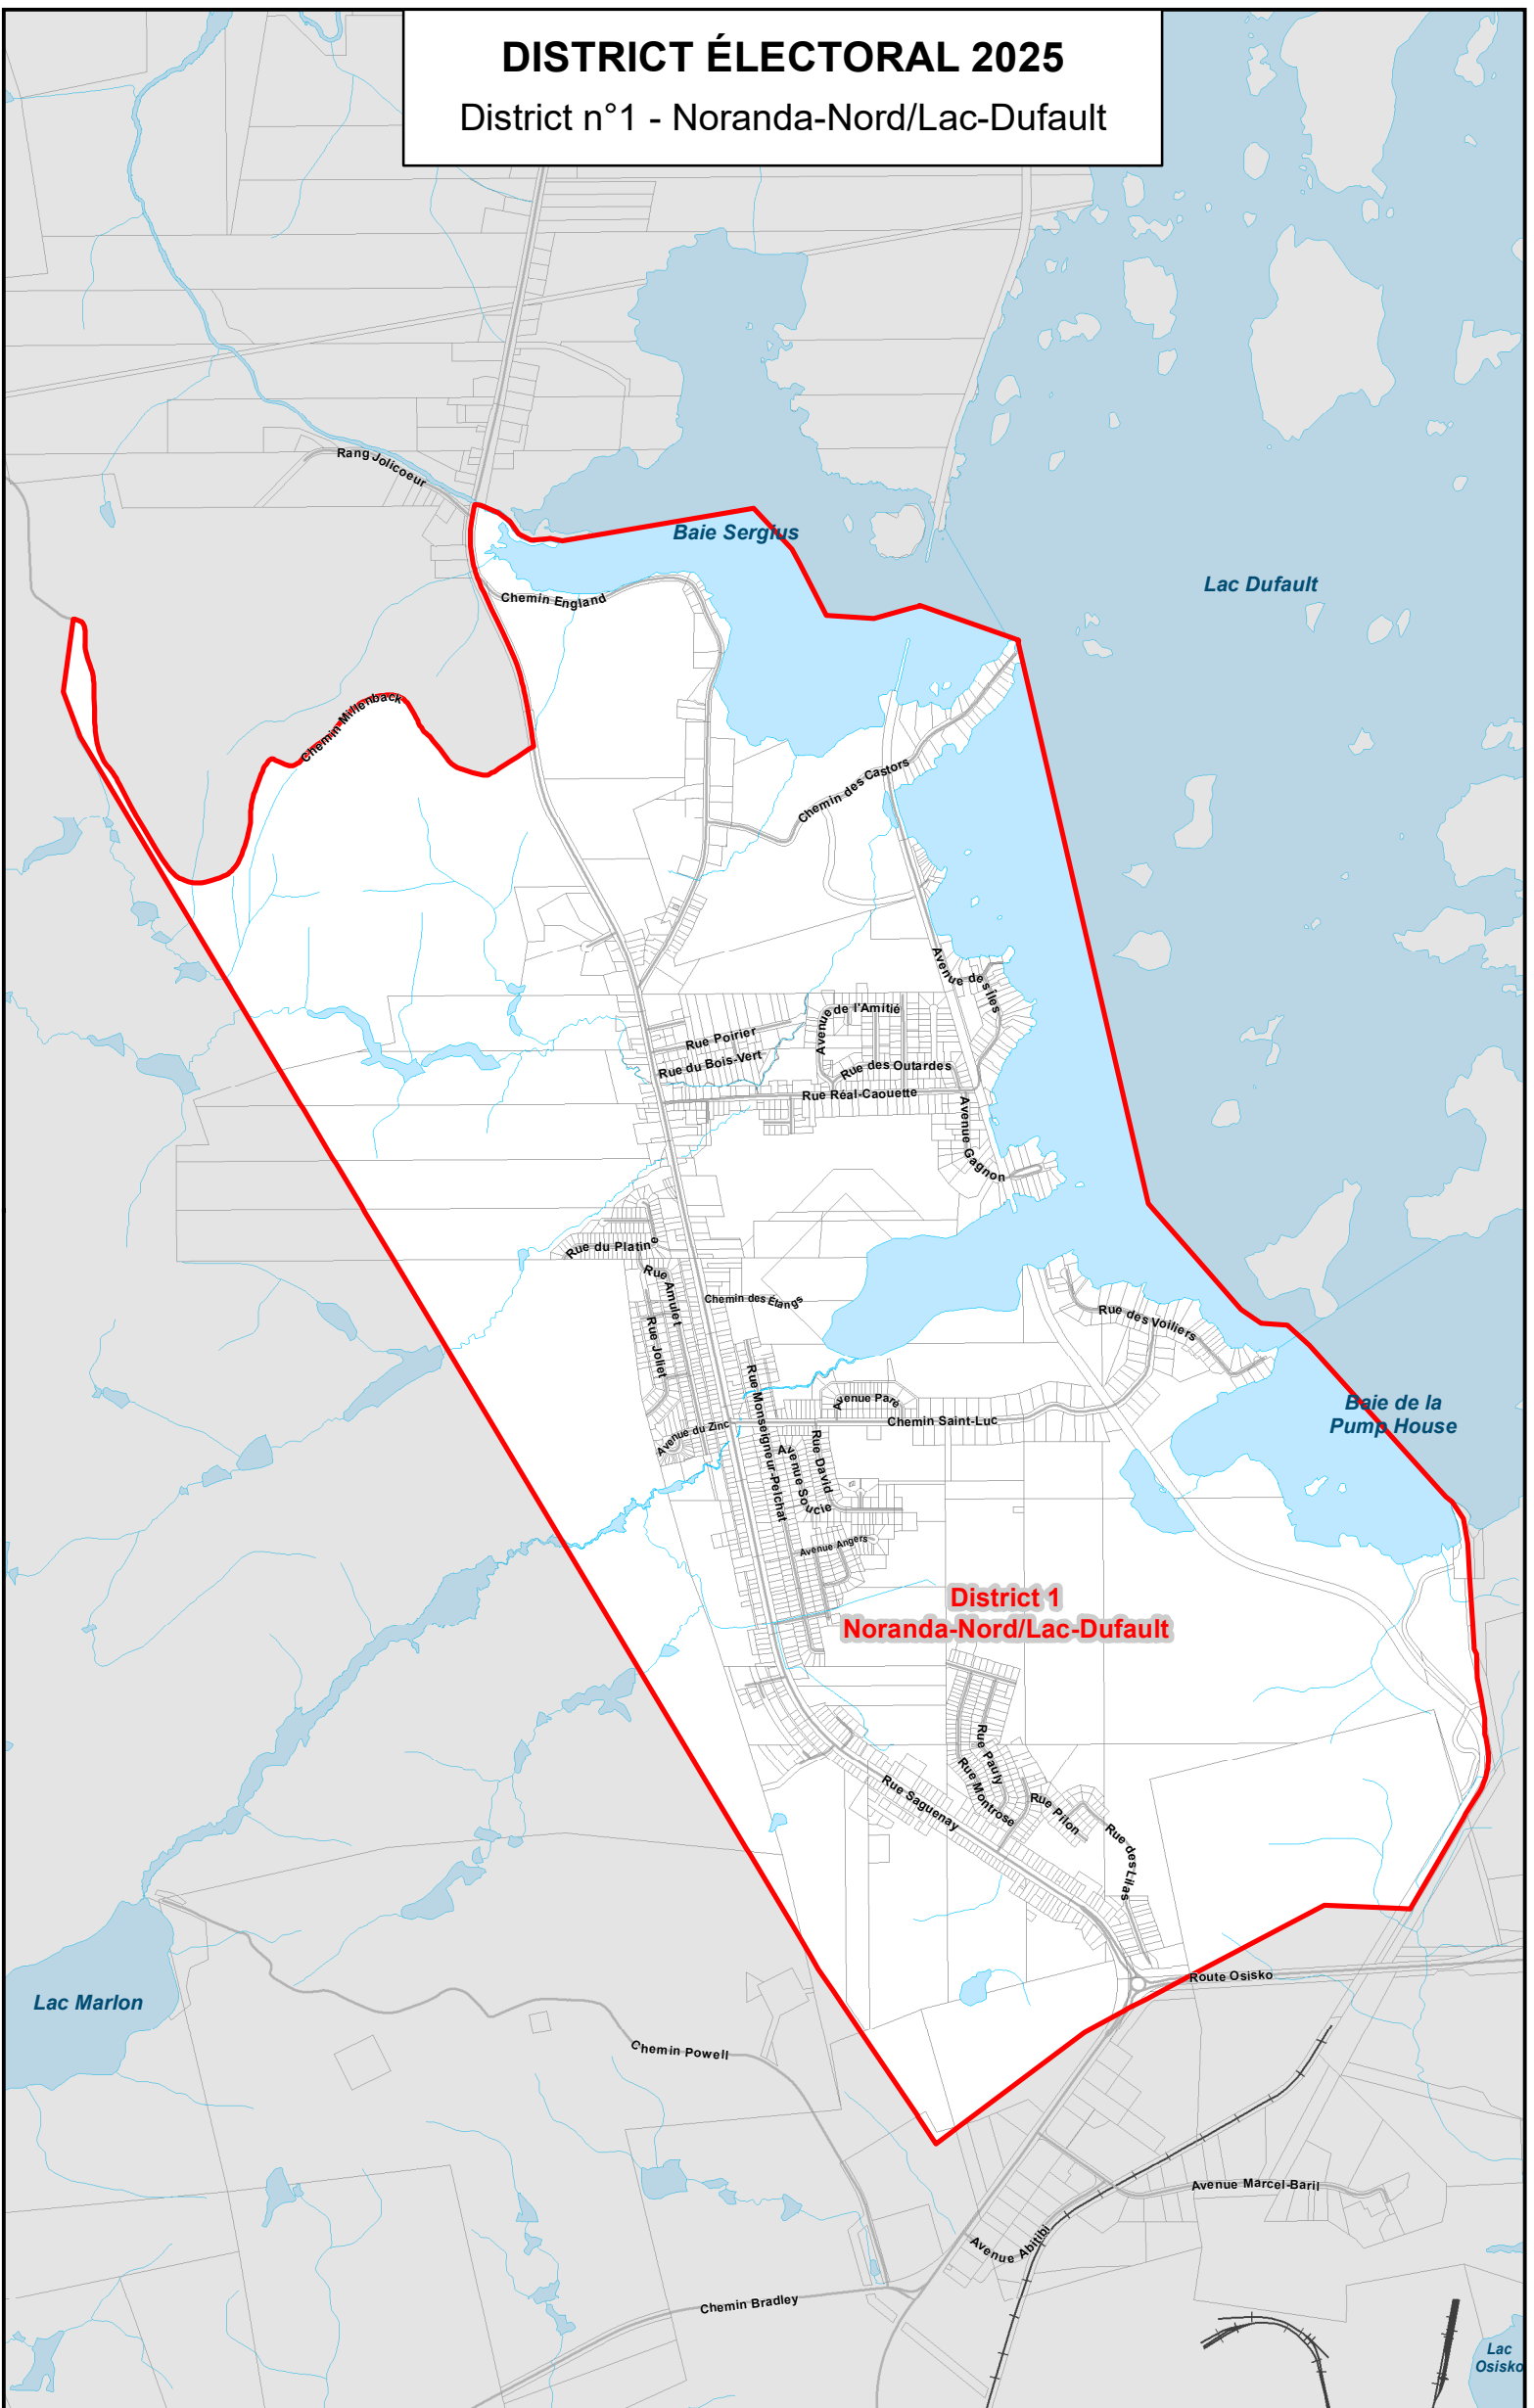

DISTRICT ÉLECTORAL 2025

District n°1 - Noranda-Nord/Lac-Dufault

Source : ©Ville de Rouyn-Noranda,
©Gouvernement du Québec, tous droits réservés.
La Ville se dégage de toute responsabilité quant à la fiabilité,
à l'exactitude et à la mise à jour des données cartographiques.
Toute reproduction à des fins autres que celles pour
lesquelles cette carte a été créée est interdite

Ce document n'a aucune valeur légale et
est pour référence seulement

Préparée par Natalie Marsan le : 2024-04-04

DISTRICT ÉLECTORAL 2025

District n°2 - Rouyn-Noranda-Ouest

Source : ©Ville de Rouyn-Noranda,
©Gouvernement du Québec, tous droits réservés.
La Ville se dégage de toute responsabilité quant à la fiabilité,
à l'exactitude et à la mise à jour des données cartographiques.
Toute reproduction à des fins autres que celles pour
lesquelles cette carte a été créée est interdite

Ce document n'a aucune valeur légale et
est pour référence seulement

DISTRICT ÉLECTORAL 2025

District n°3 - Rouyn-Sud

**District 3
Rouyn-Sud**

Source : ©Ville de Rouyn-Noranda,
©Gouvernement du Québec, tous droits réservés.
La Ville se dégage de toute responsabilité quant à la fiabilité,
à l'exactitude et à la mise à jour des données cartographiques.
Toute reproduction à des fins autres que celles pour
lesquelles cette carte a été créée est interdite