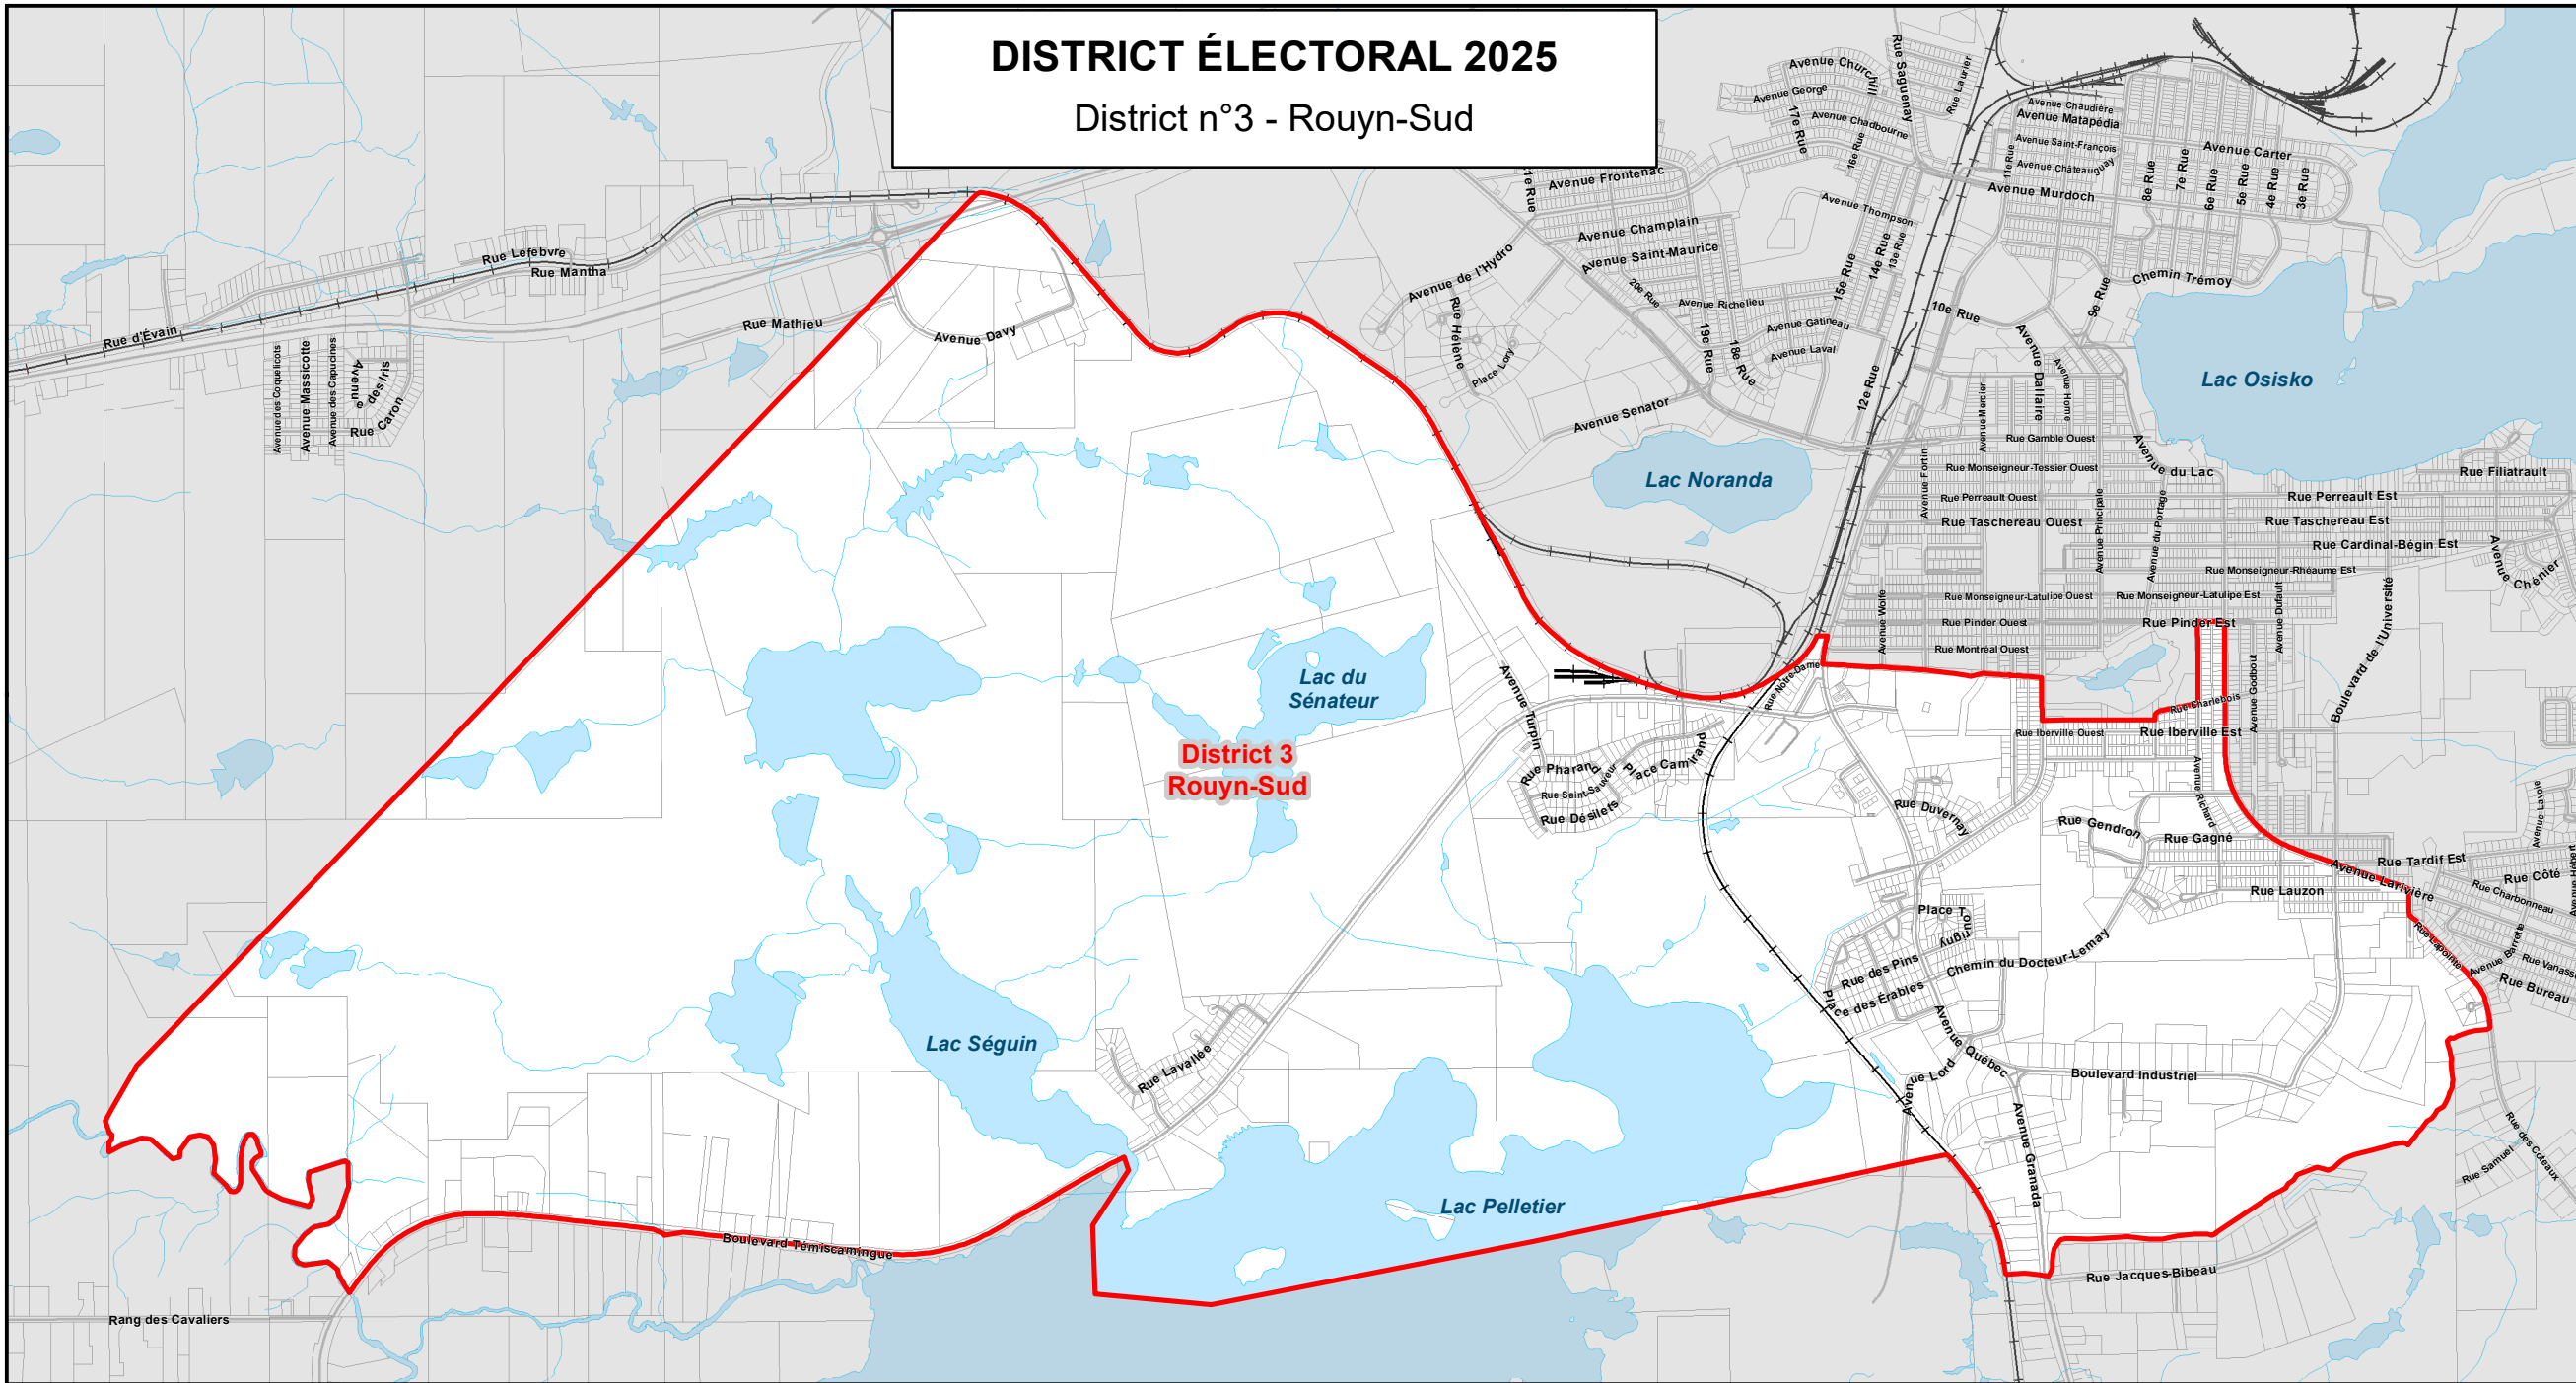

DISTRICT ÉLECTORAL 2025

District n°1 - Noranda-Nord/Lac-Dufault

Source : ©Ville de Rouyn-Noranda,
©Gouvernement du Québec, tous droits réservés.
La Ville se dégage de toute responsabilité quant à la fiabilité,
à l'exactitude et à la mise à jour des données cartographiques.
Toute reproduction à des fins autres que celles pour
lesquelles cette carte a été créée est interdite

Ce document n'a aucune valeur légale et
est pour référence seulement

Préparée par Natalie Marsan le : 2024-04-04

DISTRICT ÉLECTORAL 2025

District n°2 - Rouyn-Noranda-Ouest

Source : ©Ville de Rouyn-Noranda,
©Gouvernement du Québec, tous droits réservés.
La Ville se dégage de toute responsabilité quant à la fiabilité,
à l'exactitude et à la mise à jour des données cartographiques.
Toute reproduction à des fins autres que celles pour
lesquelles cette carte a été créée est interdite

Ce document n'a aucune valeur légale et
est pour référence seulement

DISTRICT ÉLECTORAL 2025

District n°3 - Rouyn-Sud

**District 3
Rouyn-Sud**

Source : ©Ville de Rouyn-Noranda,
©Gouvernement du Québec, tous droits réservés.
La Ville se dégage de toute responsabilité quant à la fiabilité,
à l'exactitude et à la mise à jour des données cartographiques.
Toute reproduction à des fins autres que celles pour
lesquelles cette carte a été créée est interdite