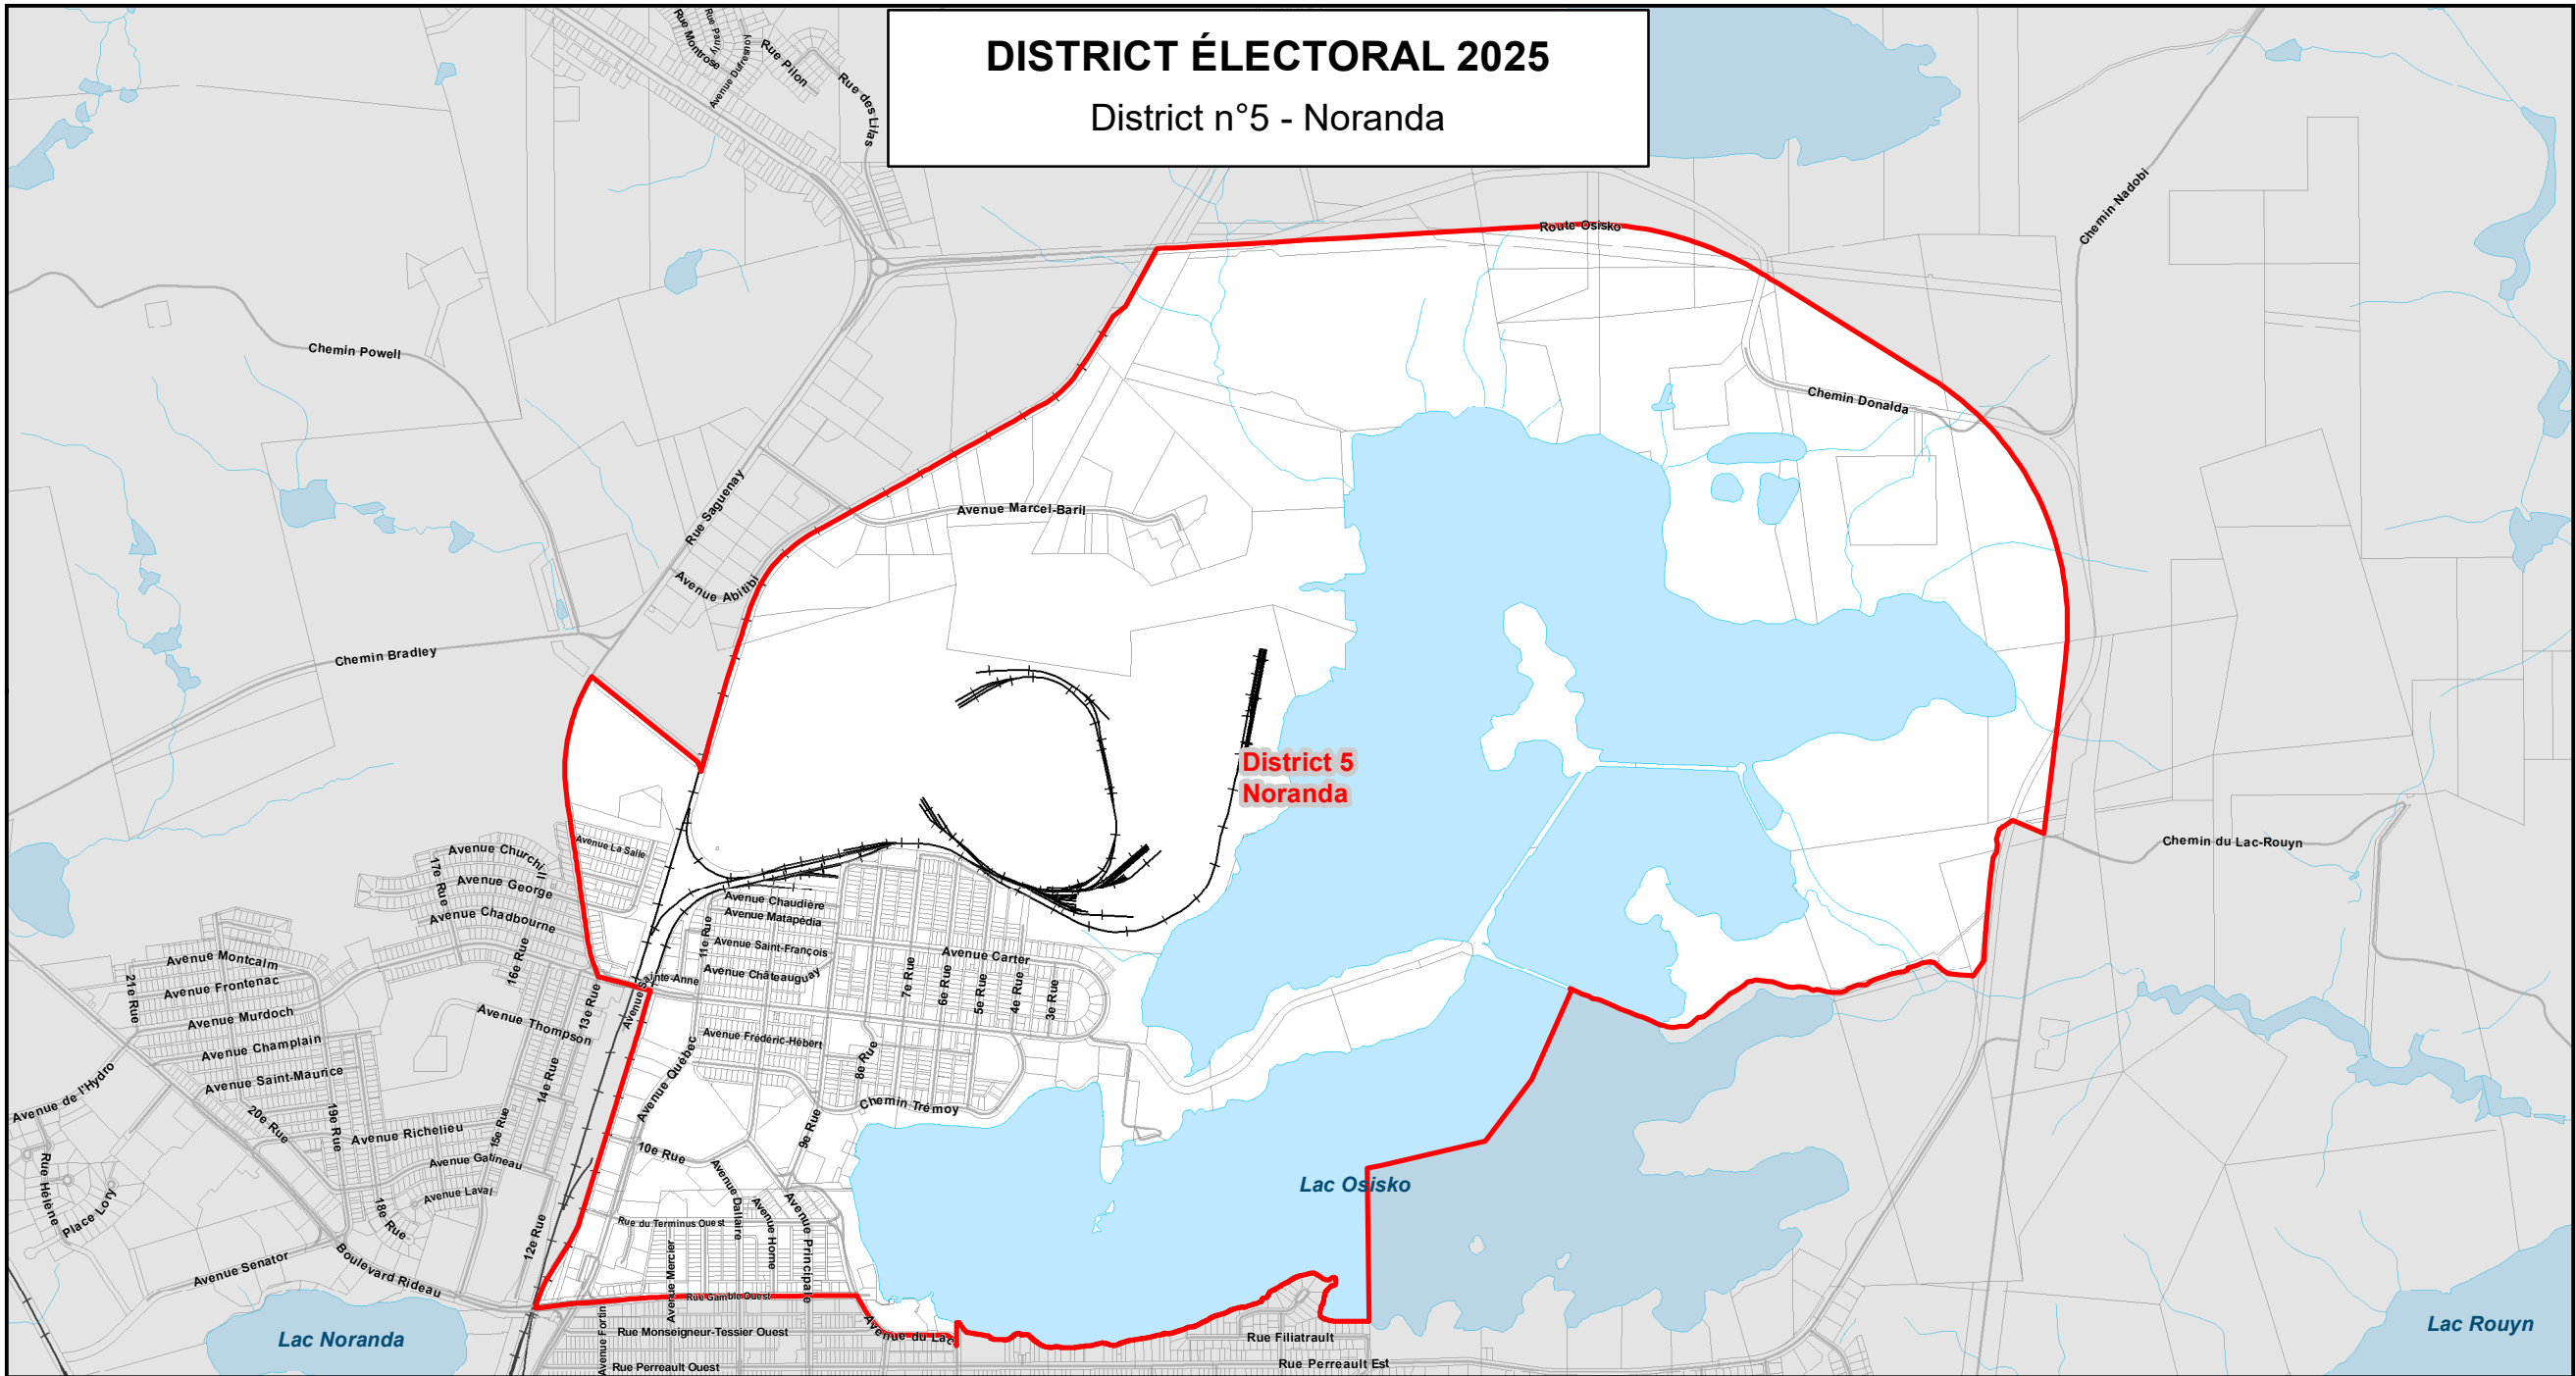

DISTRICÉ ÉLECTORAL 2025

District n°5 - Noranda

District 5
Noranda

Lac Osisko

Lac Rouyn

Source : ©Ville de Rouyn-Noranda,
©Gouvernement du Québec, tous droits réservés.
La Ville se dégage de toute responsabilité quant à la fiabilité,
à l'exactitude et à la mise à jour des données cartographiques.
Toute reproduction à des fins autres que celles pour
lesquelles cette carte a été créée est interdite