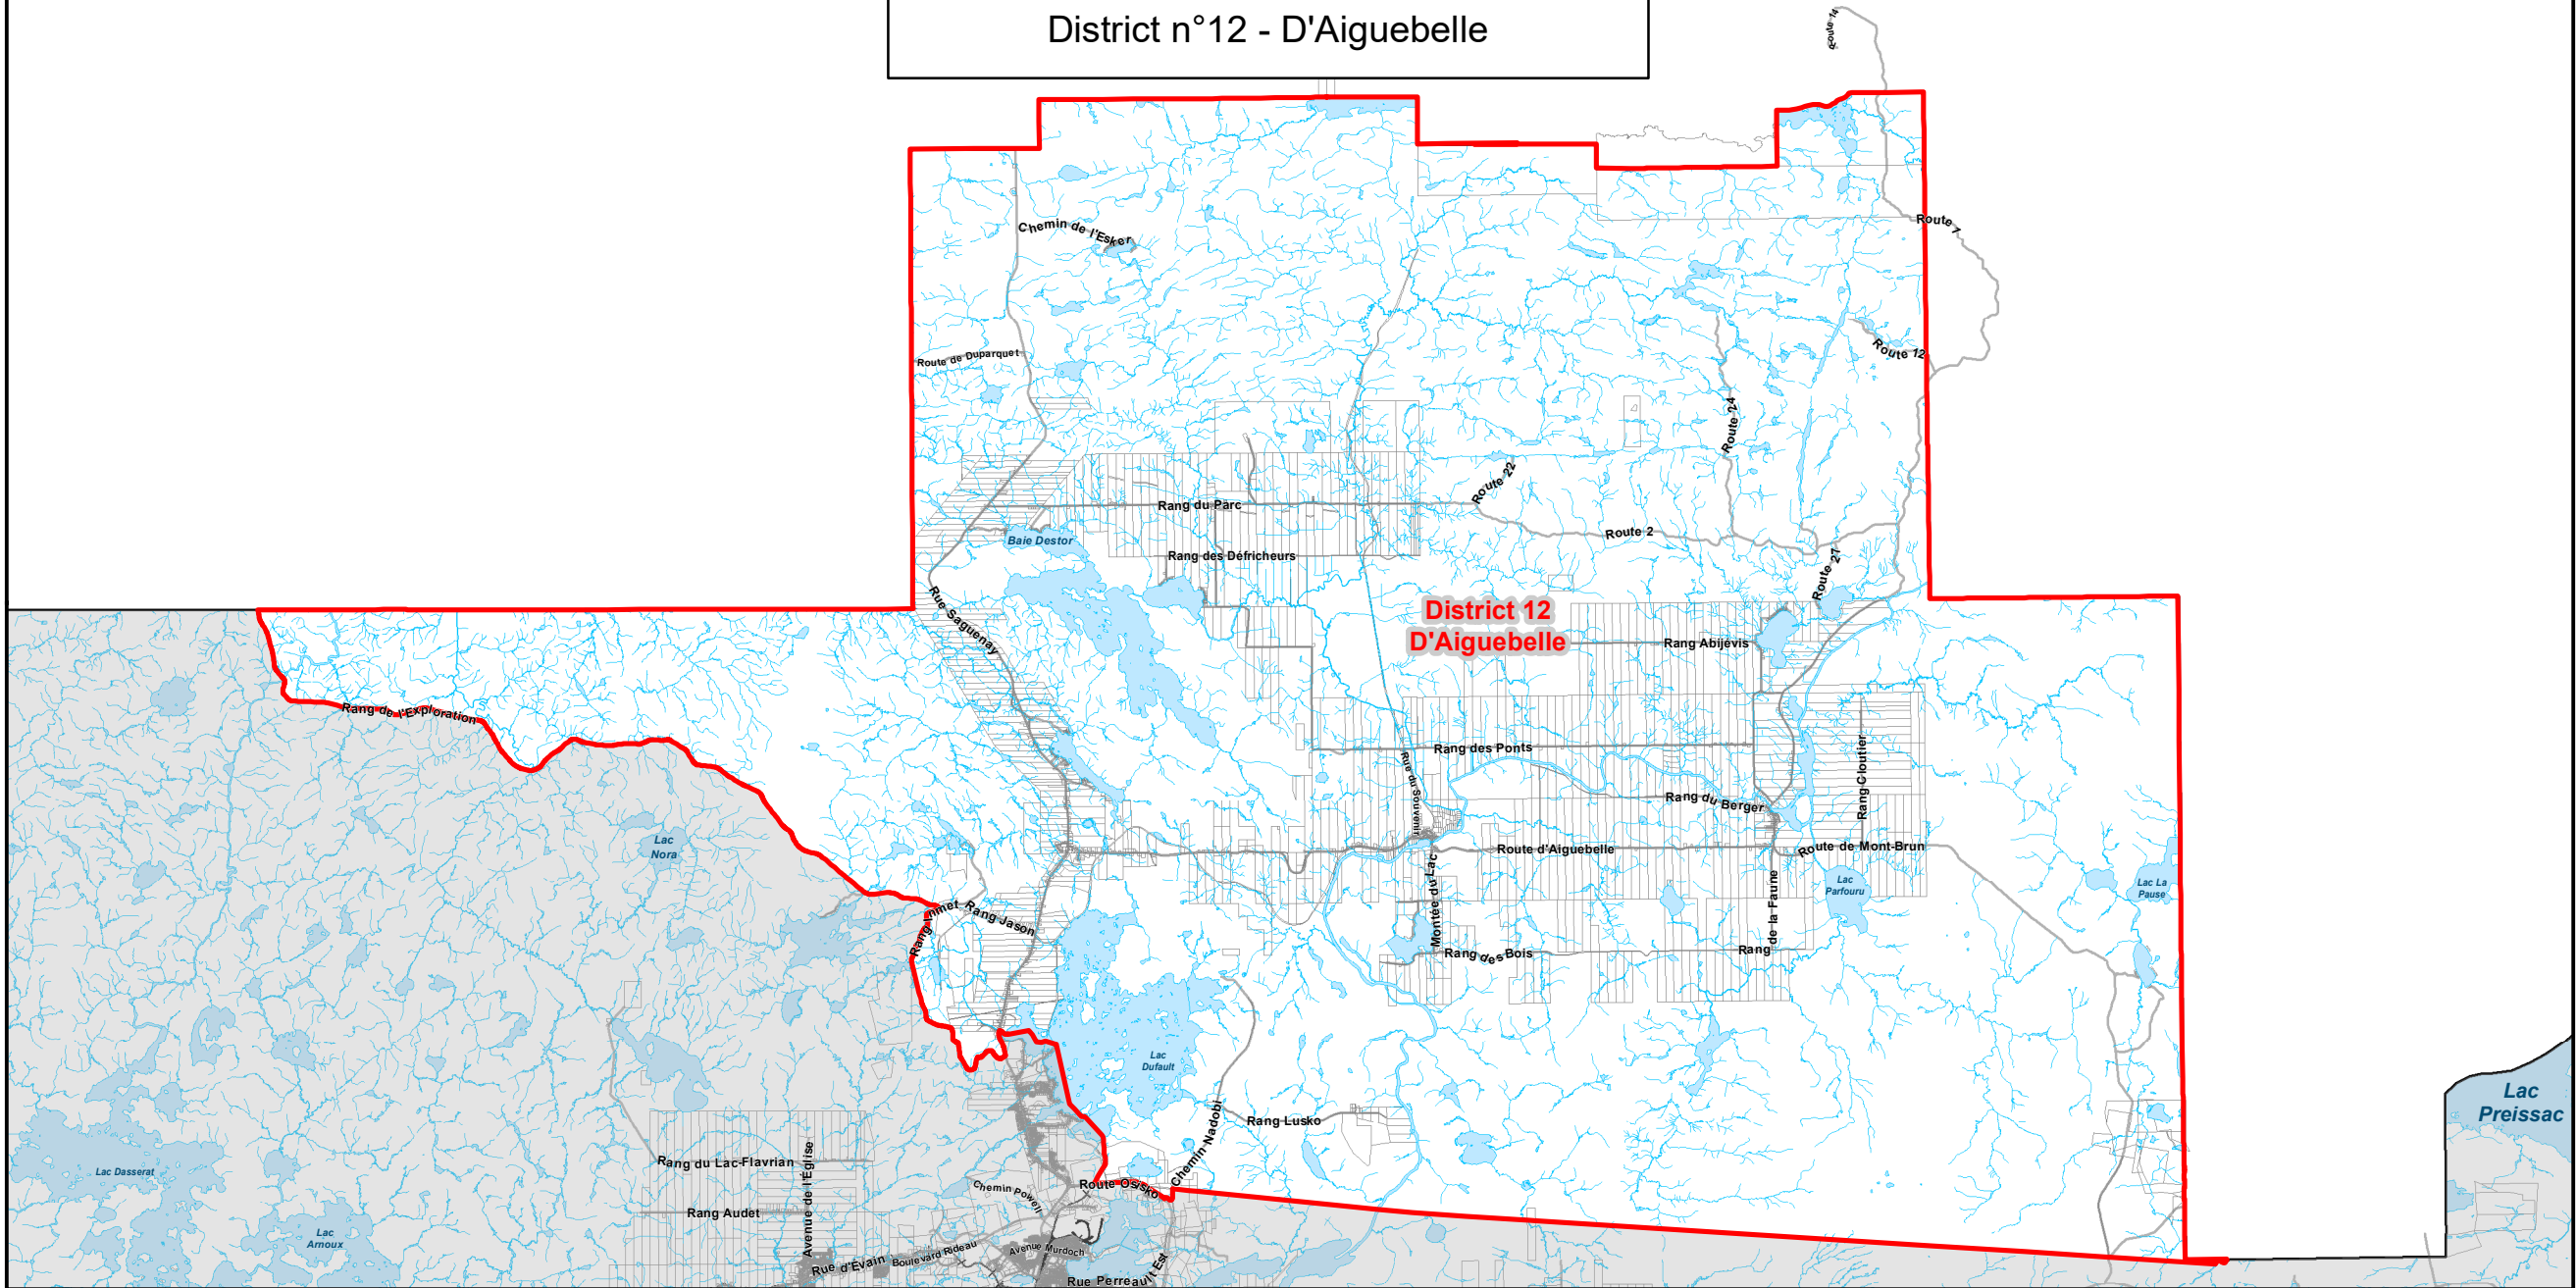

DISTRICT ÉLECTORAL 2025

District n°12 - D'Aiguebelle

Source : ©Ville de Rouyn-Noranda,
©Gouvernement du Québec, tous droits réservés.
La Ville se dégage de toute responsabilité quant à la fiabilité,
à l'exactitude et à la mise à jour des données cartographiques.
Toute reproduction à des fins autres que celles pour
lesquelles cette carte a été créée est interdite

Ce document n'a aucune valeur légale et
est pour référence seulement

0 2.75 5.5 11
kilomètres

Préparée par Natalie Marsan le : 2024-04-04
Q:\Plan_de_travail\Districts_electoraux\Districts_electoraux_2025\Districts_electoraux_2025 - District par district-paysage.mxd