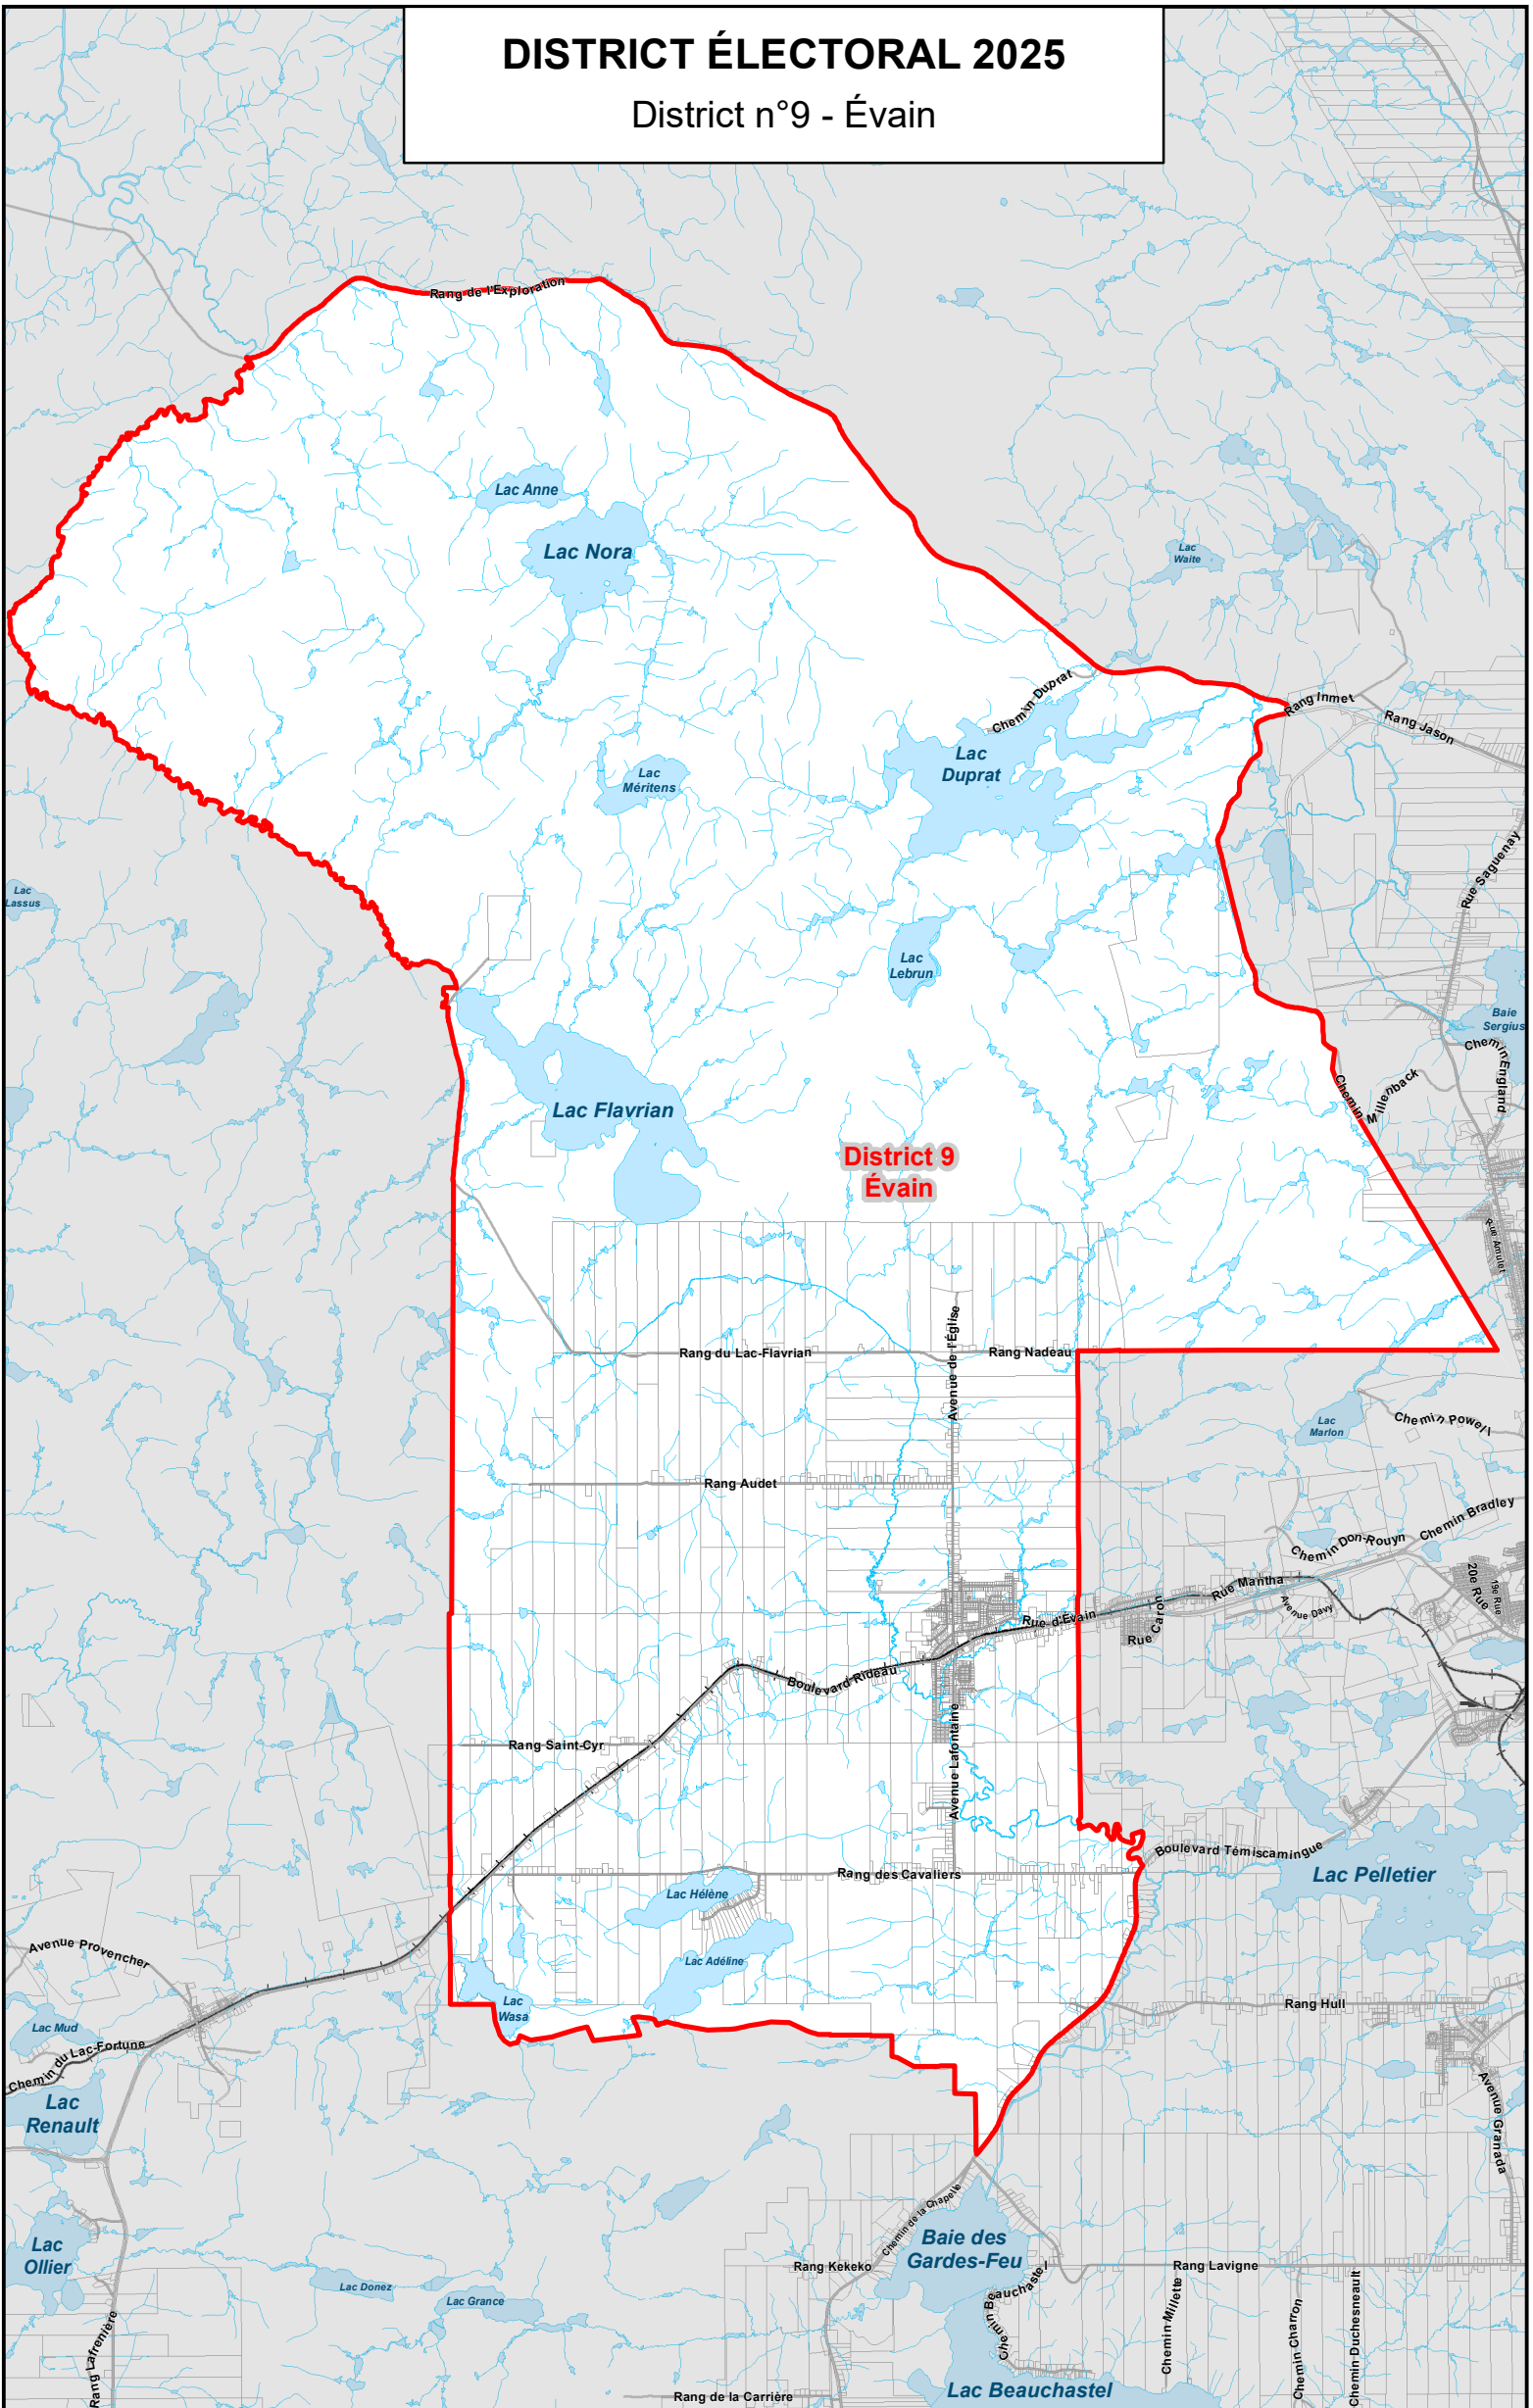

DISTRICT ÉLECTORAL 2025

District n°9 - Évain

**District 9
Évain**

Source : ©Ville de Rouyn-Noranda,
©Gouvernement du Québec, tous droits réservés.
La Ville se dégage de toute responsabilité quant à la fiabilité,
à l'exactitude et à la mise à jour des données cartographiques.
Toute reproduction à des fins autres que celles pour
lesquelles cette carte a été créée est interdite

Ce document n'a aucune valeur légale et
est pour référence seulement

Préparée par Natalie Marsan le : 2024-04-04