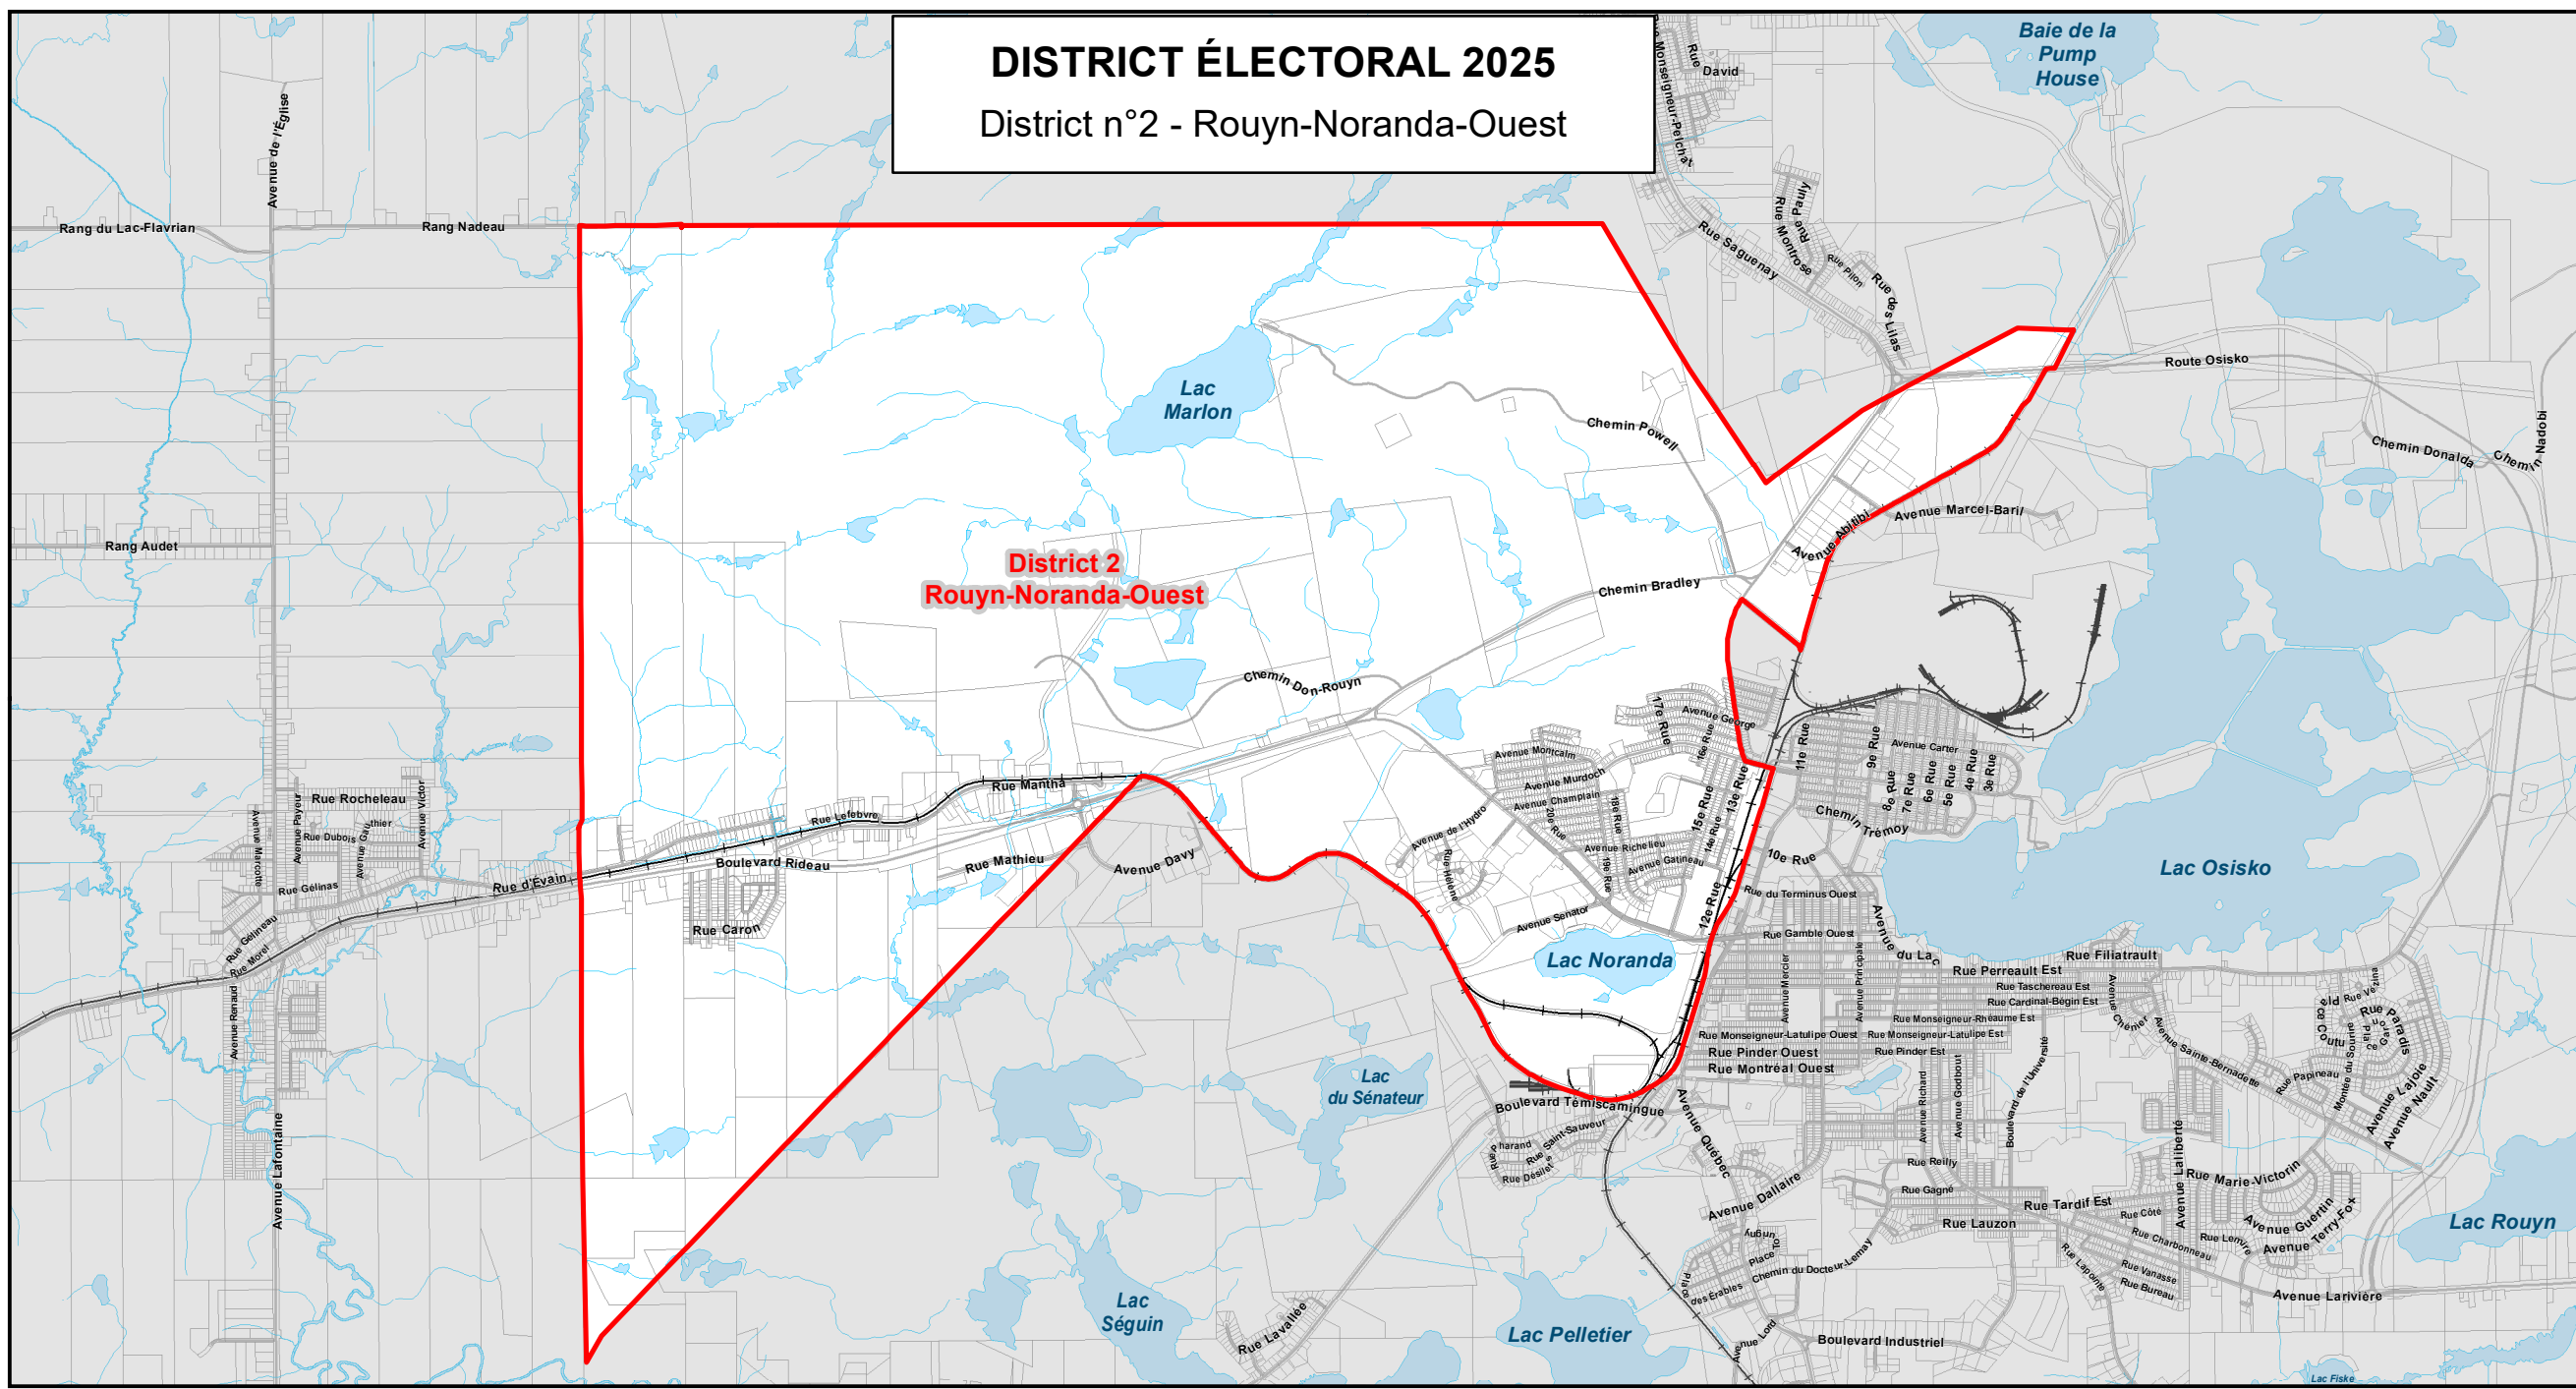

DISTRICT ÉLECTORAL 2025

District n°1 - Noranda-Nord/Lac-Dufault

Source : ©Ville de Rouyn-Noranda,
©Gouvernement du Québec, tous droits réservés.
La Ville se dégage de toute responsabilité quant à la fiabilité,
à l'exactitude et à la mise à jour des données cartographiques.
Toute reproduction à des fins autres que celles pour
lesquelles cette carte a été créée est interdite

Ce document n'a aucune valeur légale et
est pour référence seulement

Préparée par Natalie Marsan le : 2024-04-04

DISTRICT ÉLECTORAL 2025

District n°2 - Rouyn-Noranda-Ouest

Source : ©Ville de Rouyn-Noranda,
©Gouvernement du Québec, tous droits réservés.
La Ville se dégage de toute responsabilité quant à la fiabilité,
à l'exactitude et à la mise à jour des données cartographiques.
Toute reproduction à des fins autres que celles pour
lesquelles cette carte a été créée est interdite