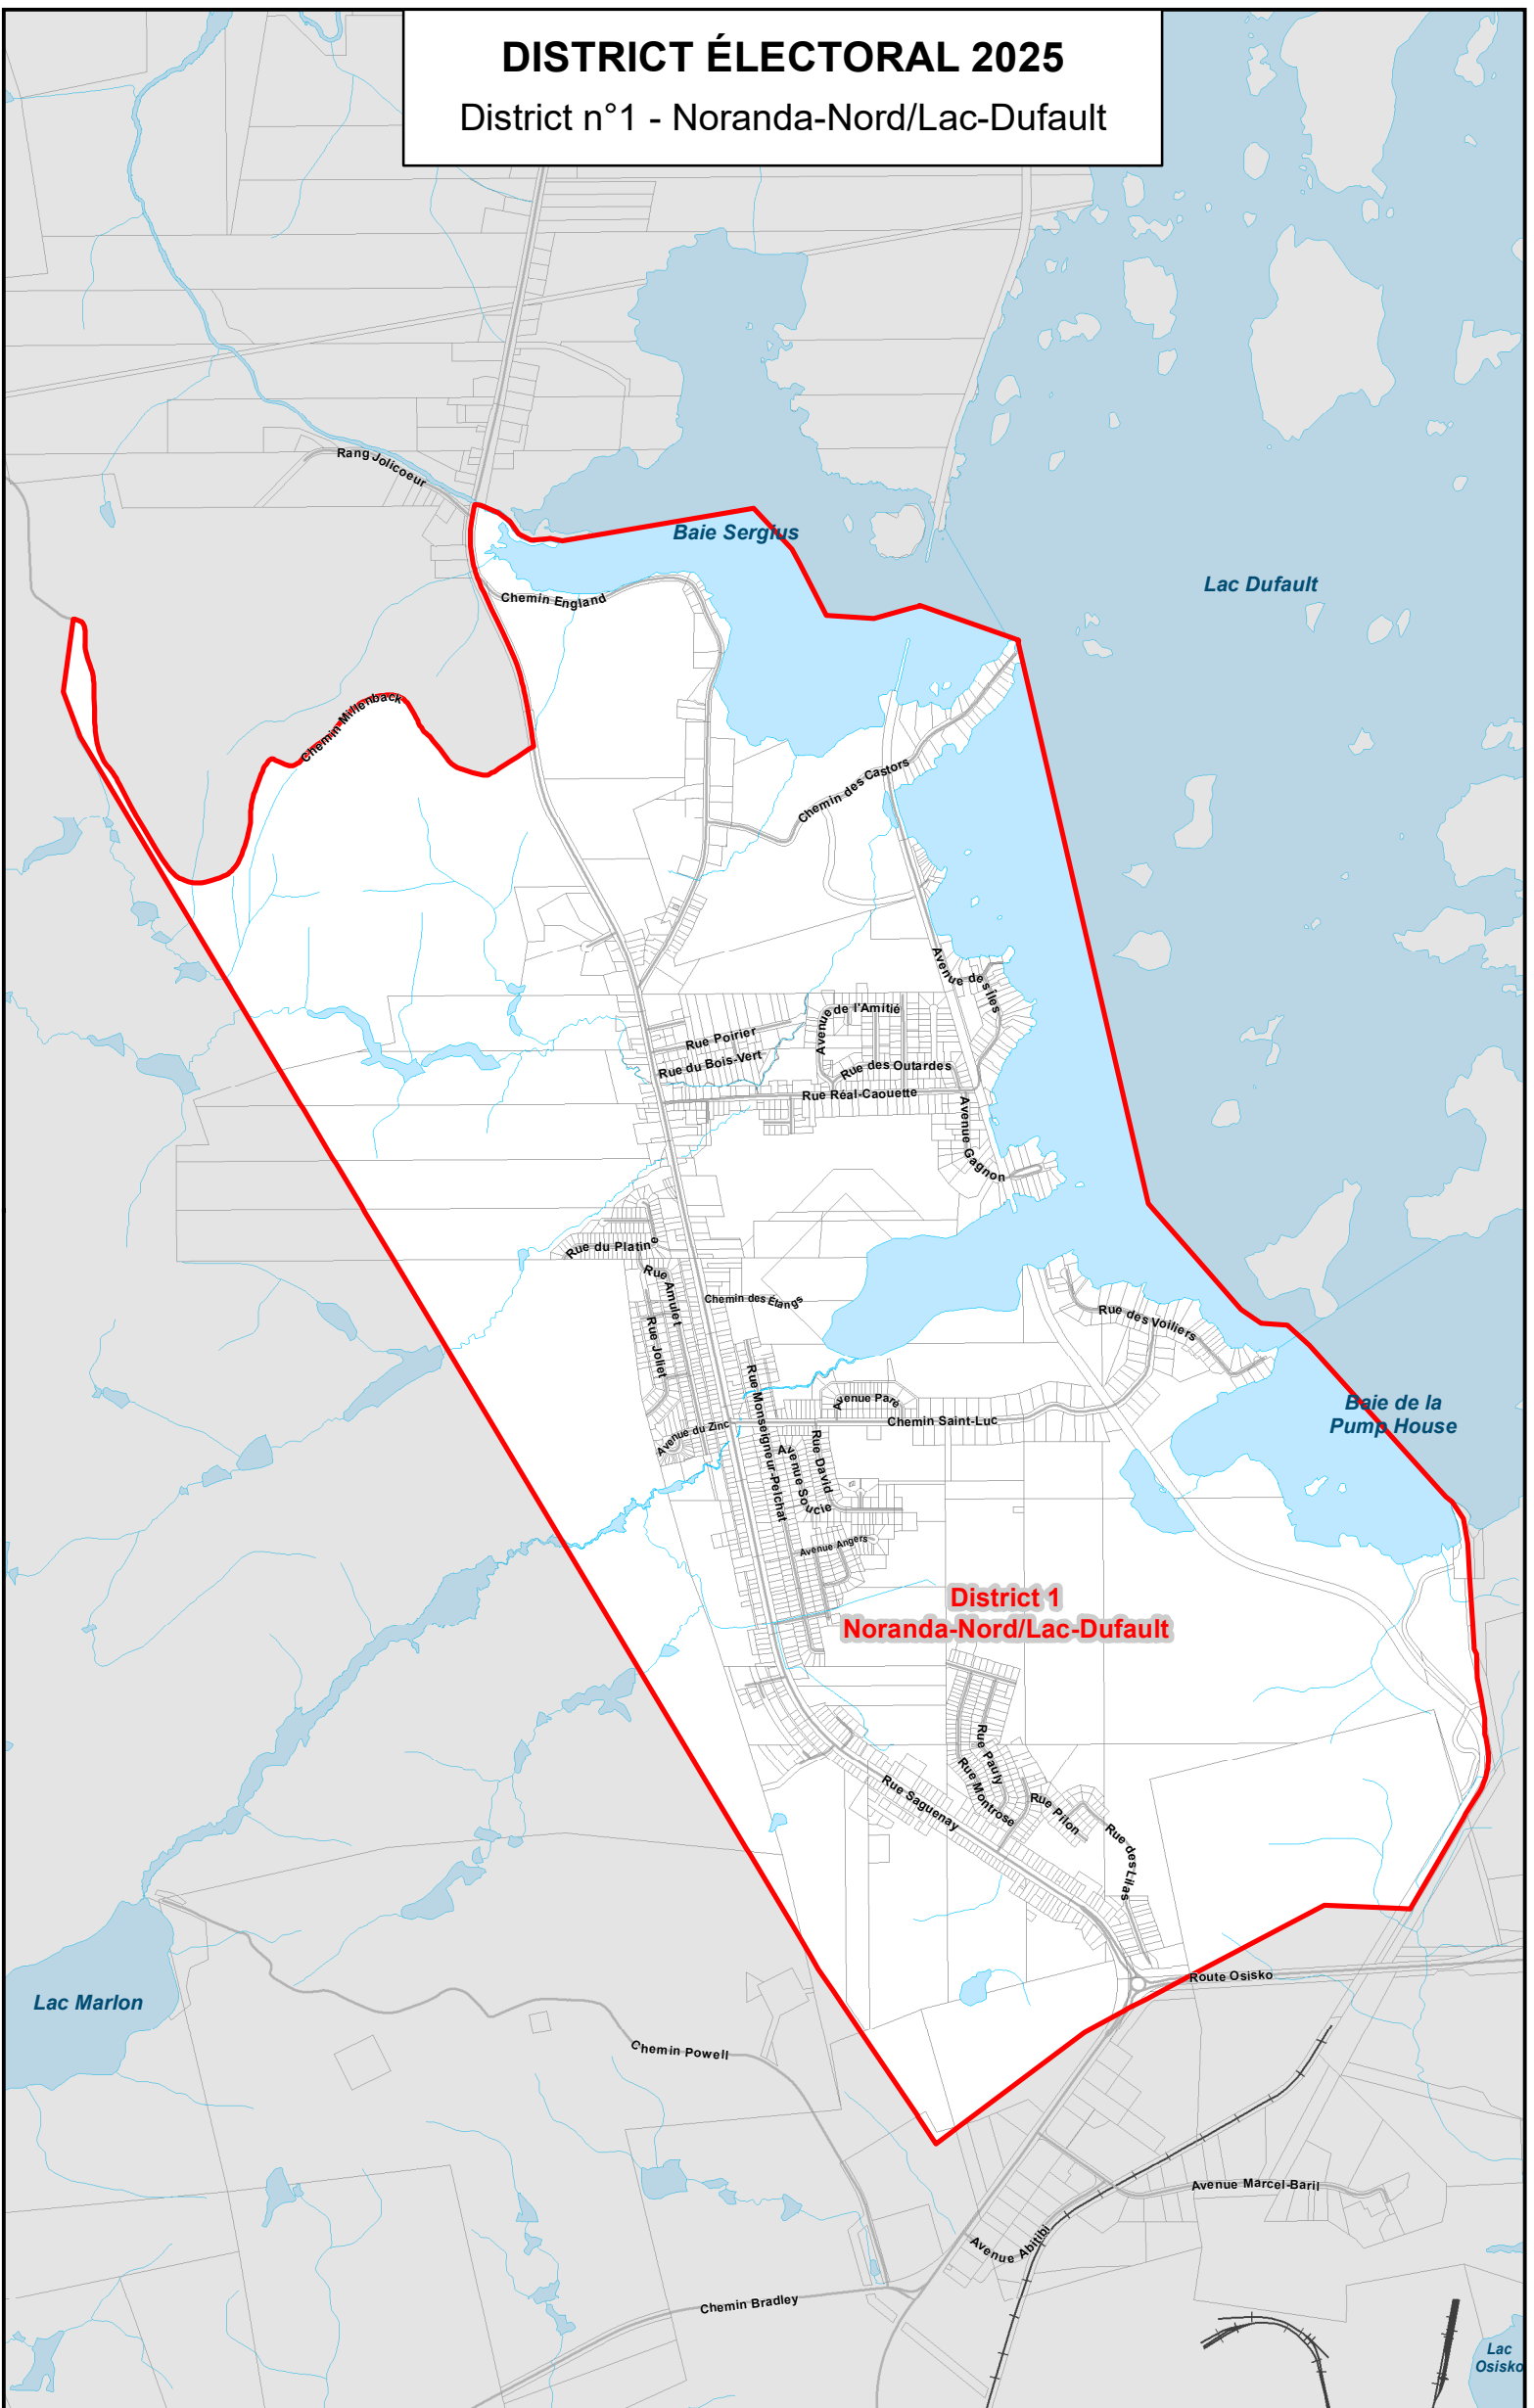

DISTRICT ÉLECTORAL 2025

District n°1 - Noranda-Nord/Lac-Dufault

Source : ©Ville de Rouyn-Noranda,
©Gouvernement du Québec, tous droits réservés.
La Ville se dégage de toute responsabilité quant à la fiabilité,
à l'exactitude et à la mise à jour des données cartographiques.
Toute reproduction à des fins autres que celles pour
lesquelles cette carte a été créée est interdite